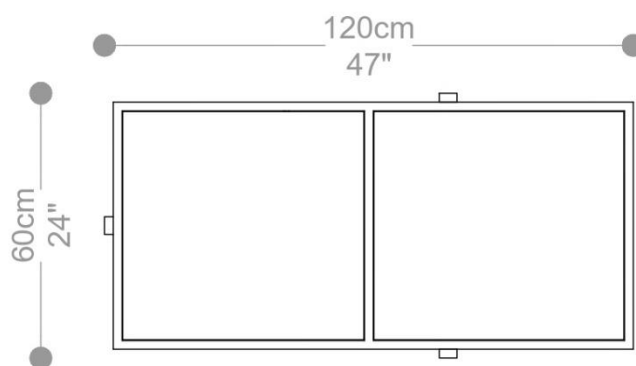

MESA DE CENTRO JUNIA 2

MESA DE CENTRO

JUNIA

BRETON