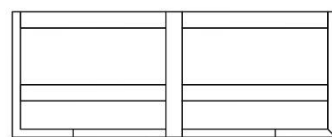

**BRETON**

MESA DE CENTRO

**JUNIA**

COLEÇÃO BRASIL

POR:  
Pedro Mendes

MESA DE CENTRO

**JUNIA**

**BRETON**

# MESA DE CENTRO JUNIA 1

MESA DE CENTRO  
**JUNIA**

**BRETON**

## MESA DE CENTRO JUNIA 1

160cm  
63"

180cm  
71"

MESA DE CENTRO

**JUNIA**

**BRETON**