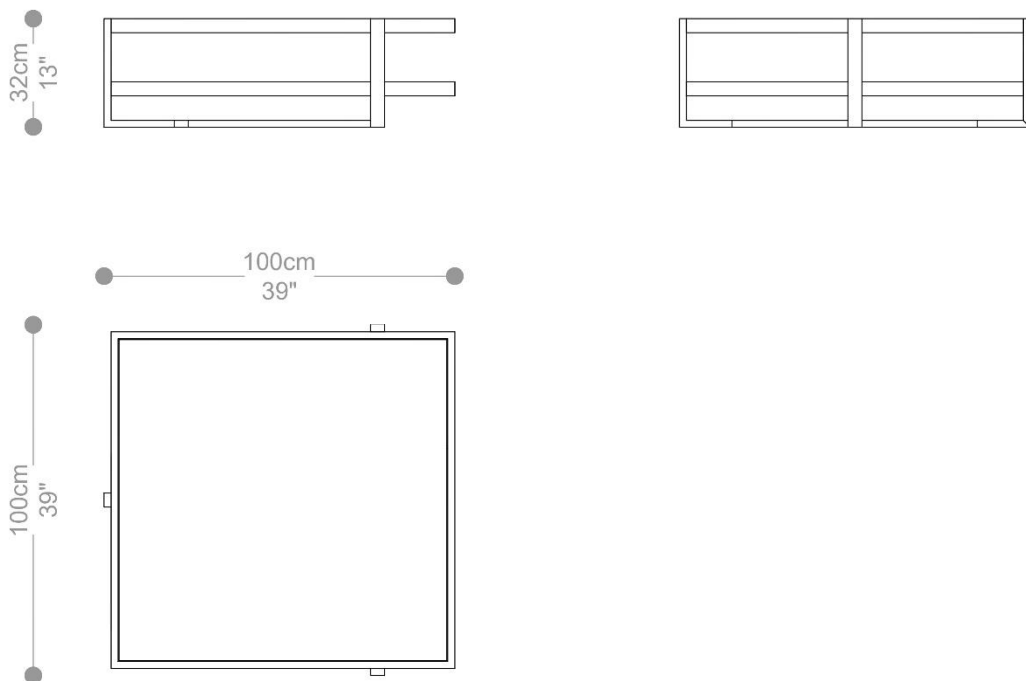

MESA DE CENTRO JUNIA 1 QUADRADA

MESA DE CENTRO
JUNIA

BRETON