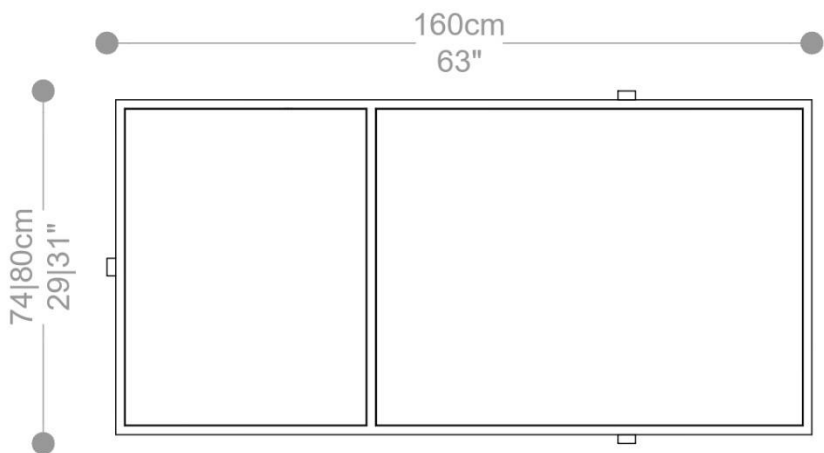

MESA DE CENTRO JUNIA 2

MESA DE CENTRO

JUNIA

BRETON