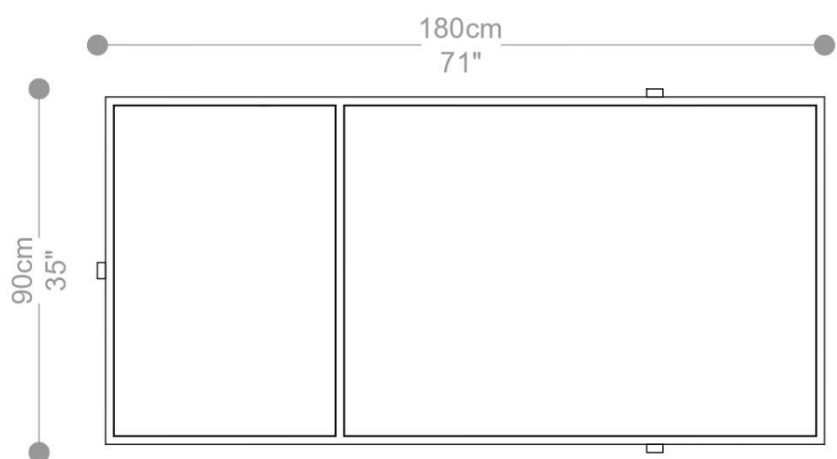

MESA DE CENTRO JUNIA 2

MESA DE CENTRO

JUNIA

BRETON