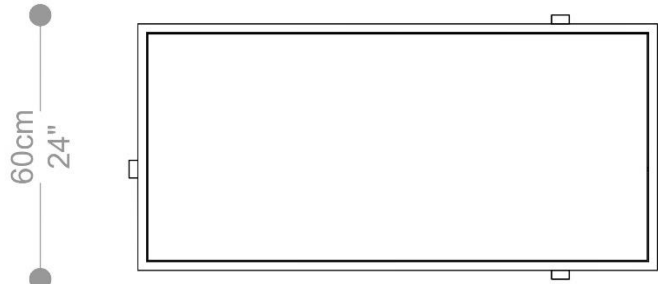

MESA DE CENTRO JUNIA 1

MESA DE CENTRO
JUNIA

BRETON