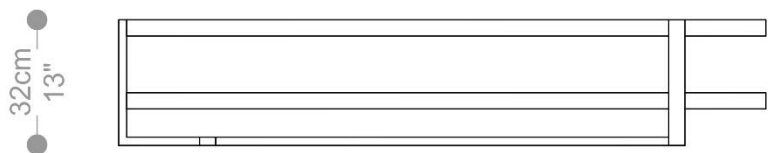

## MESA DE CENTRO JUNIA 1

160cm  
63"

180cm  
71"

MESA DE CENTRO

**JUNIA**

**BRETON**