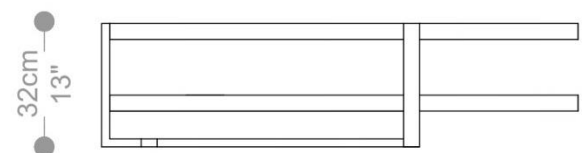

MESA DE CENTRO JUNIA 2 QUADRADA

MESA DE CENTRO

JUNIA

BRETON