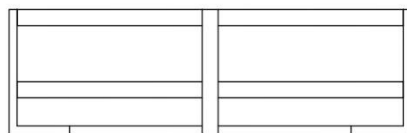

MESA DE CENTRO JUNIA 2 QUADRADA

MESA DE CENTRO

JUNIA

BRETON