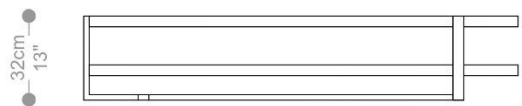

MESA DE CENTRO JUNIA 1 QUADRADA

MESA DE CENTRO

JUNIA

BRETON