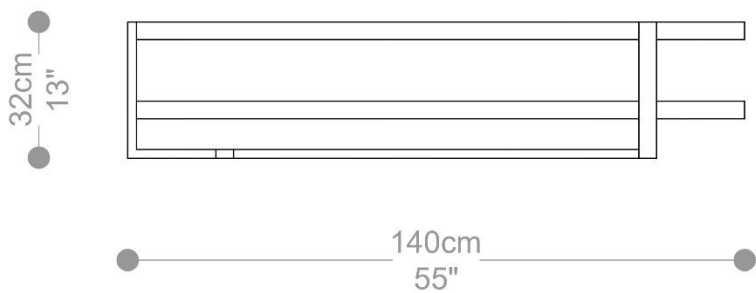

**BRETON**

MESA DE CENTRO

**JUNIA**

COLEÇÃO BRASIL

POR:  
Pedro Mendes

MESA DE CENTRO

**JUNIA**

**BRETON**

# MESA DE CENTRO JUNIA 1

MESA DE CENTRO  
**JUNIA**

**BRETON**

## MESA DE CENTRO JUNIA 1

160cm  
63"

180cm  
71"

MESA DE CENTRO

**JUNIA**

**BRETON**