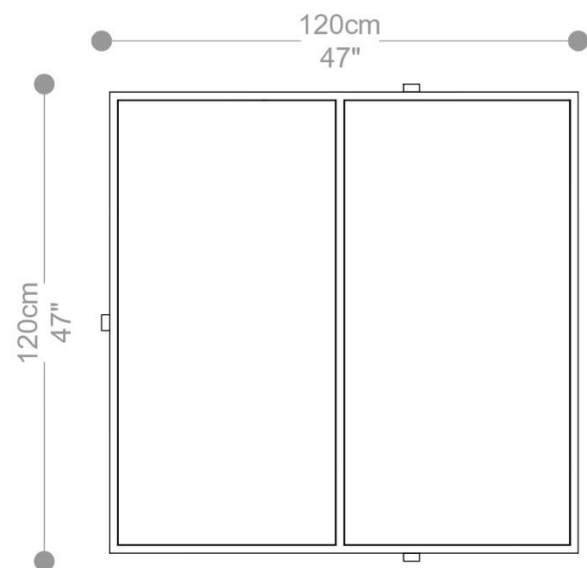

MESA DE CENTRO JUNIA 2 QUADRADA

MESA DE CENTRO

JUNIA

BRETON