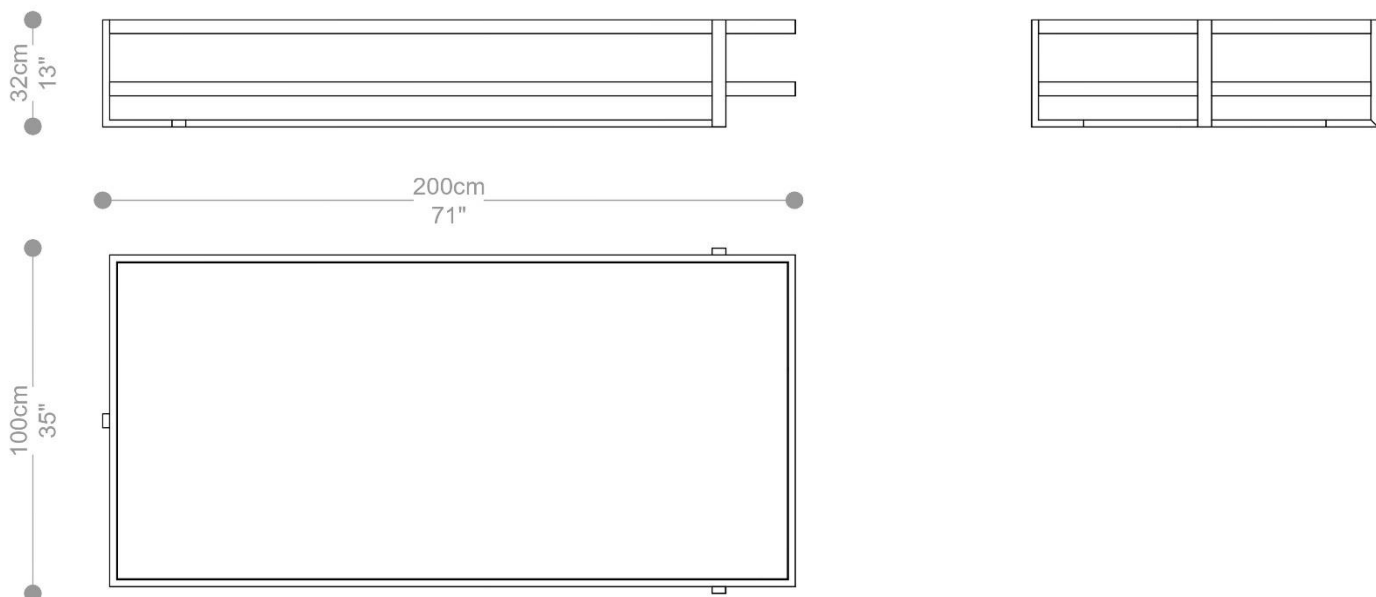

MESA DE CENTRO JUNIA 1

GARANTIA: 1 ano

EMBALAGEM: O produto é embalado em papelão, com bordas e cantos protegidos com cantoneiras de polietileno e envolto em filme plástico.

MESA DE CENTRO
JUNIA

BRETON