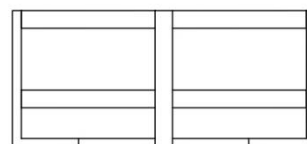

MESA DE CENTRO JUNIA 2

MESA DE CENTRO

JUNIA

BRETON