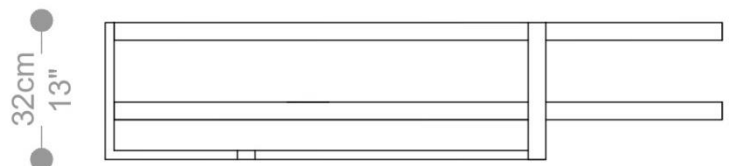

MESA DE CENTRO JUNIA 2

MESA DE CENTRO

JUNIA

BRETON