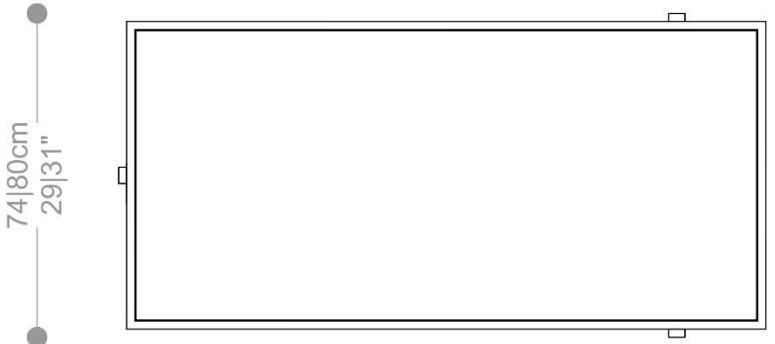

# MESA DE CENTRO JUNIA 1

MESA DE CENTRO  
**JUNIA**

**BRETON**

## MESA DE CENTRO JUNIA 1

160cm  
63"

180cm  
71"

MESA DE CENTRO

**JUNIA**

**BRETON**