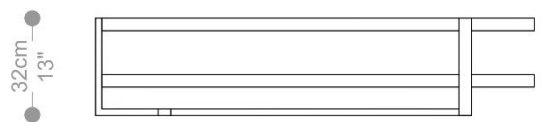

MESA DE CENTRO JUNIA 1 QUADRADA

MESA DE CENTRO

JUNIA

BRETON