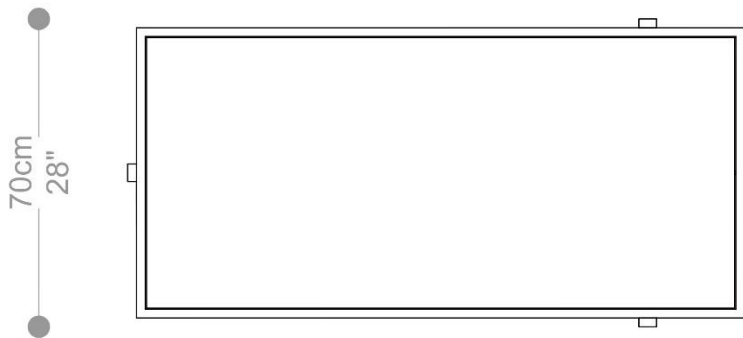

MESA DE CENTRO JUNIA 1

MESA DE CENTRO
JUNIA

BRETON