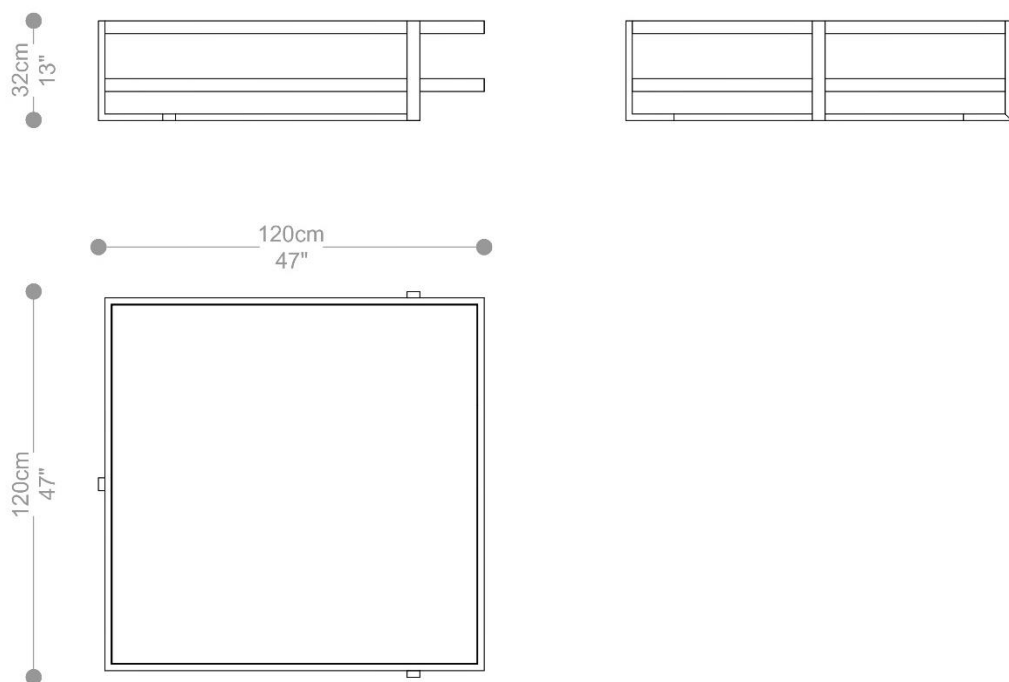

MESA DE CENTRO JUNIA 1 QUADRADA

MESA DE CENTRO
JUNIA

BRETON