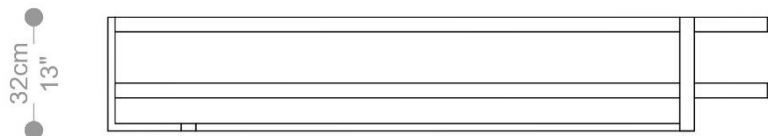

# MESA DE CENTRO JUNIA 1

MESA DE CENTRO  
**JUNIA**

**BRETON**

## MESA DE CENTRO JUNIA 1

160cm  
63"

180cm  
71"

MESA DE CENTRO

**JUNIA**

**BRETON**