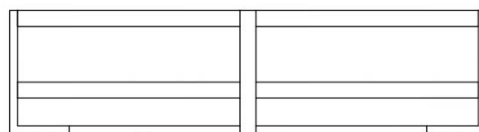

MESA DE CENTRO JUNIA 2 QUADRADA

MESA DE CENTRO

JUNIA

BRETON