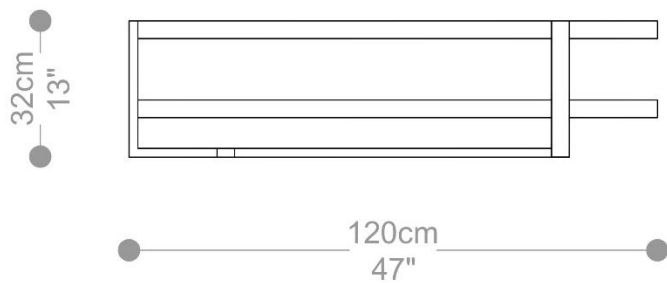

MESA DE CENTRO JUNIA 1

MESA DE CENTRO
JUNIA

BRETON