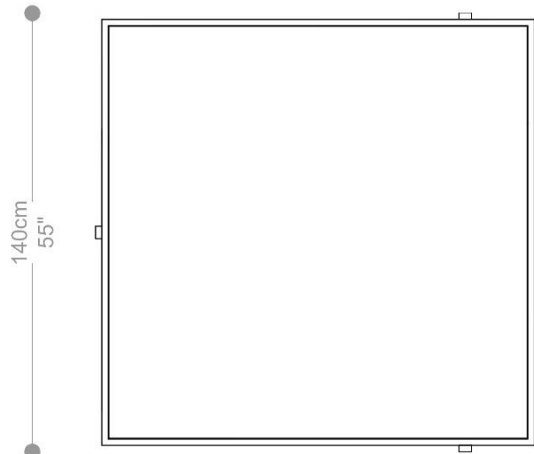

MESA DE CENTRO JUNIA 1 QUADRADA

MESA DE CENTRO

JUNIA

BRETON