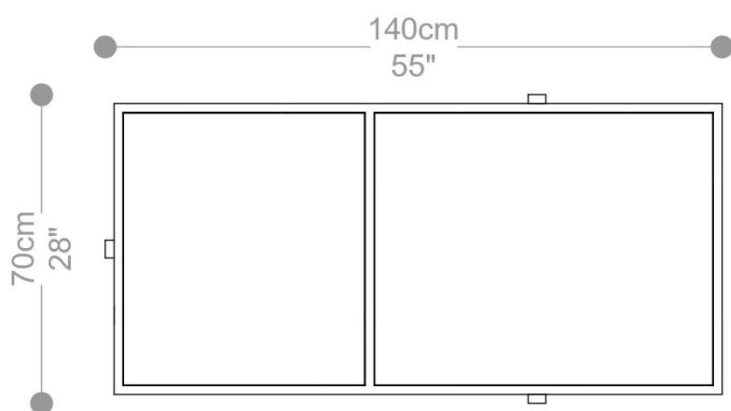

MESA DE CENTRO JUNIA 2

MESA DE CENTRO

JUNIA

BRETON