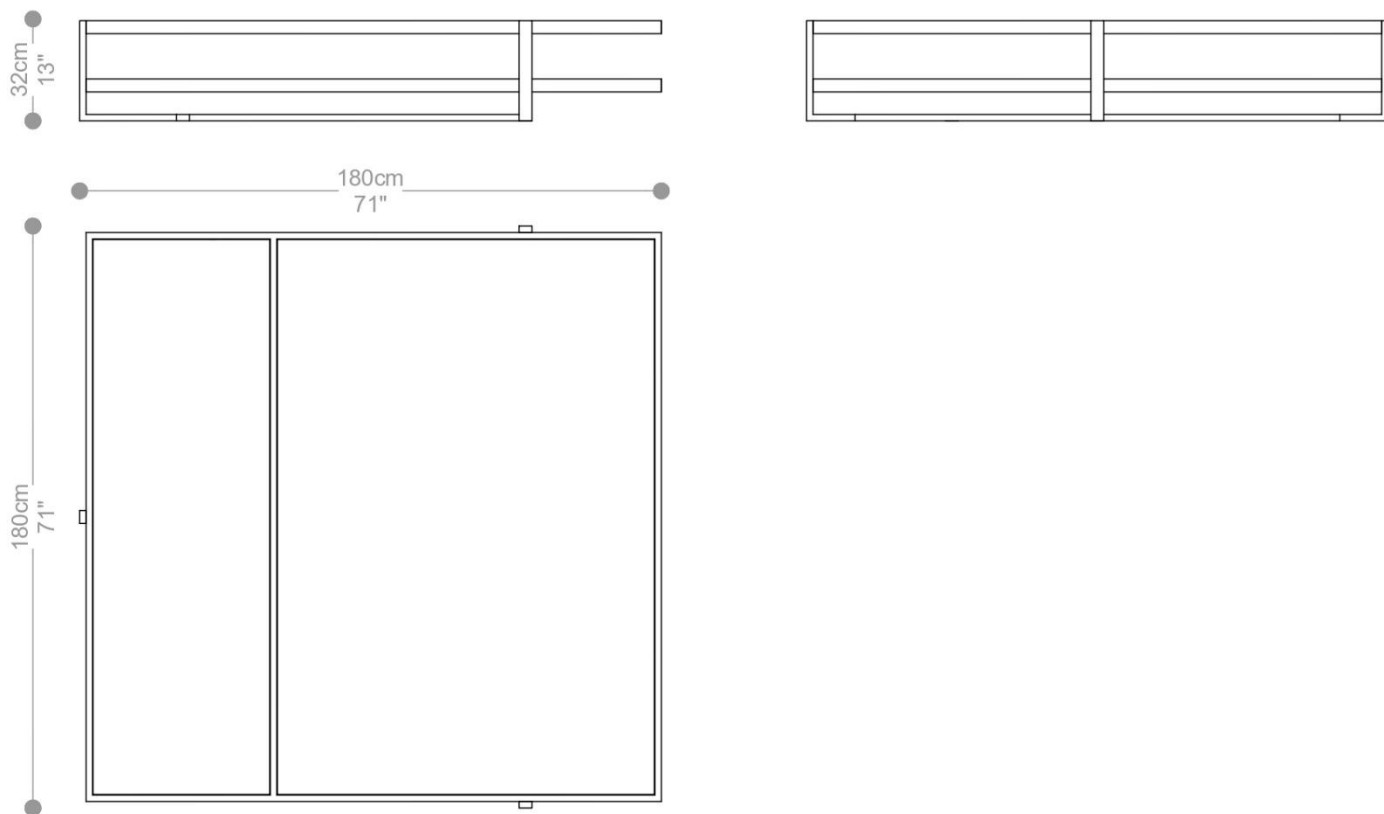

MESA DE CENTRO JUNIA 2 QUADRADA

GARANTIA: 1 ano

EMBALAGEM: O produto é embalado em papelão, com bordas e cantos protegidos com cantoneiras de polietileno e envolto em filme plástico.

MESA DE CENTRO
JUNIA

BRETON