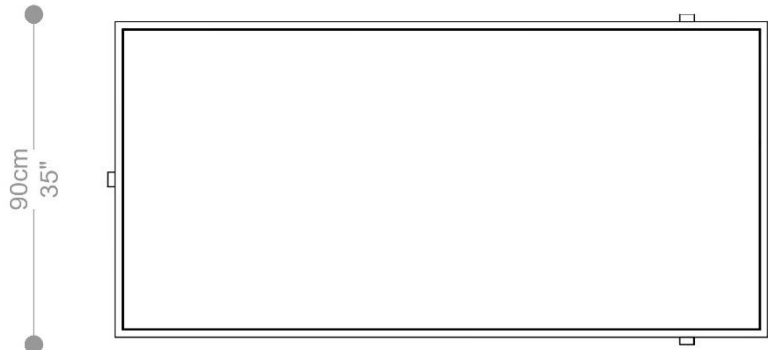

# MESA DE CENTRO JUNIA 1

MESA DE CENTRO  
**JUNIA**

**BRETON**

## MESA DE CENTRO JUNIA 1

160cm  
63"

180cm  
71"

MESA DE CENTRO

**JUNIA**

**BRETON**