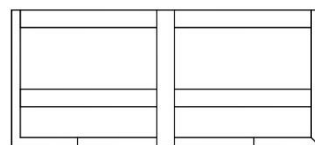

**BRETON**

MESA DE CENTRO

**JUNIA**

COLEÇÃO BRASIL

POR:  
Pedro Mendes

MESA DE CENTRO

**JUNIA**

**BRETON**

# MESA DE CENTRO JUNIA 1

MESA DE CENTRO  
**JUNIA**

**BRETON**

## MESA DE CENTRO JUNIA 1

160cm  
63"

180cm  
71"

MESA DE CENTRO

**JUNIA**

**BRETON**