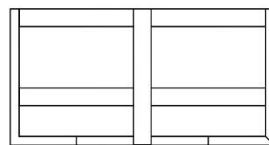

**BRETON**

MESA DE CENTRO

**JUNIA**

COLEÇÃO BRASIL

POR:  
Pedro Mendes

MESA DE CENTRO

**JUNIA**

**BRETON**

# MESA DE CENTRO JUNIA 1

MESA DE CENTRO  
**JUNIA**

**BRETON**

## MESA DE CENTRO JUNIA 1

160cm  
63"

180cm  
71"

MESA DE CENTRO

**JUNIA**

**BRETON**