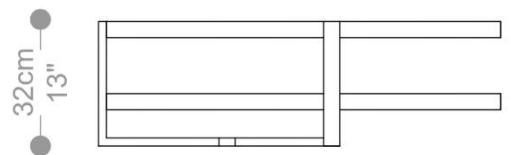

MESA DE CENTRO JUNIA 2 QUADRADA

MESA DE CENTRO

JUNIA

BRETON