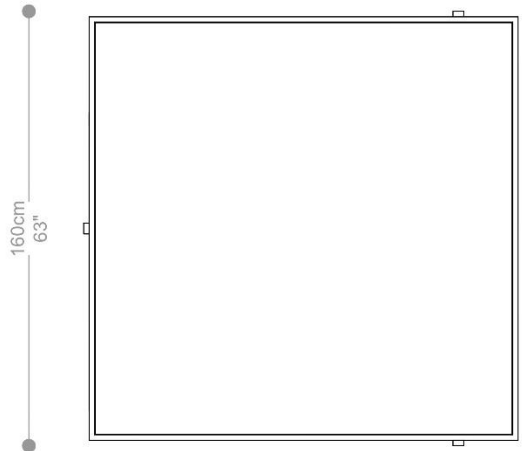

MESA DE CENTRO JUNIA 1 QUADRADA

MESA DE CENTRO

JUNIA

BRETON