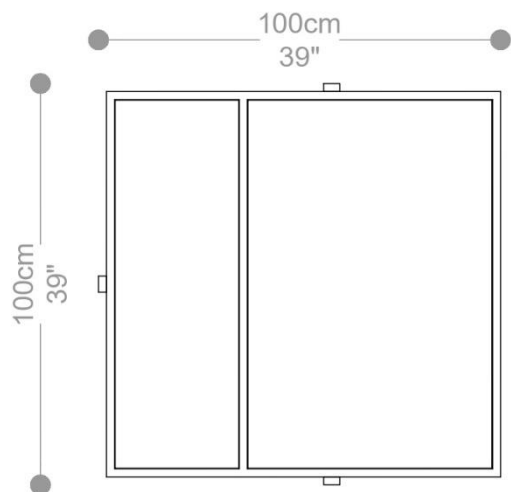

MESA DE CENTRO JUNIA 2 QUADRADA

MESA DE CENTRO

JUNIA

BRETON